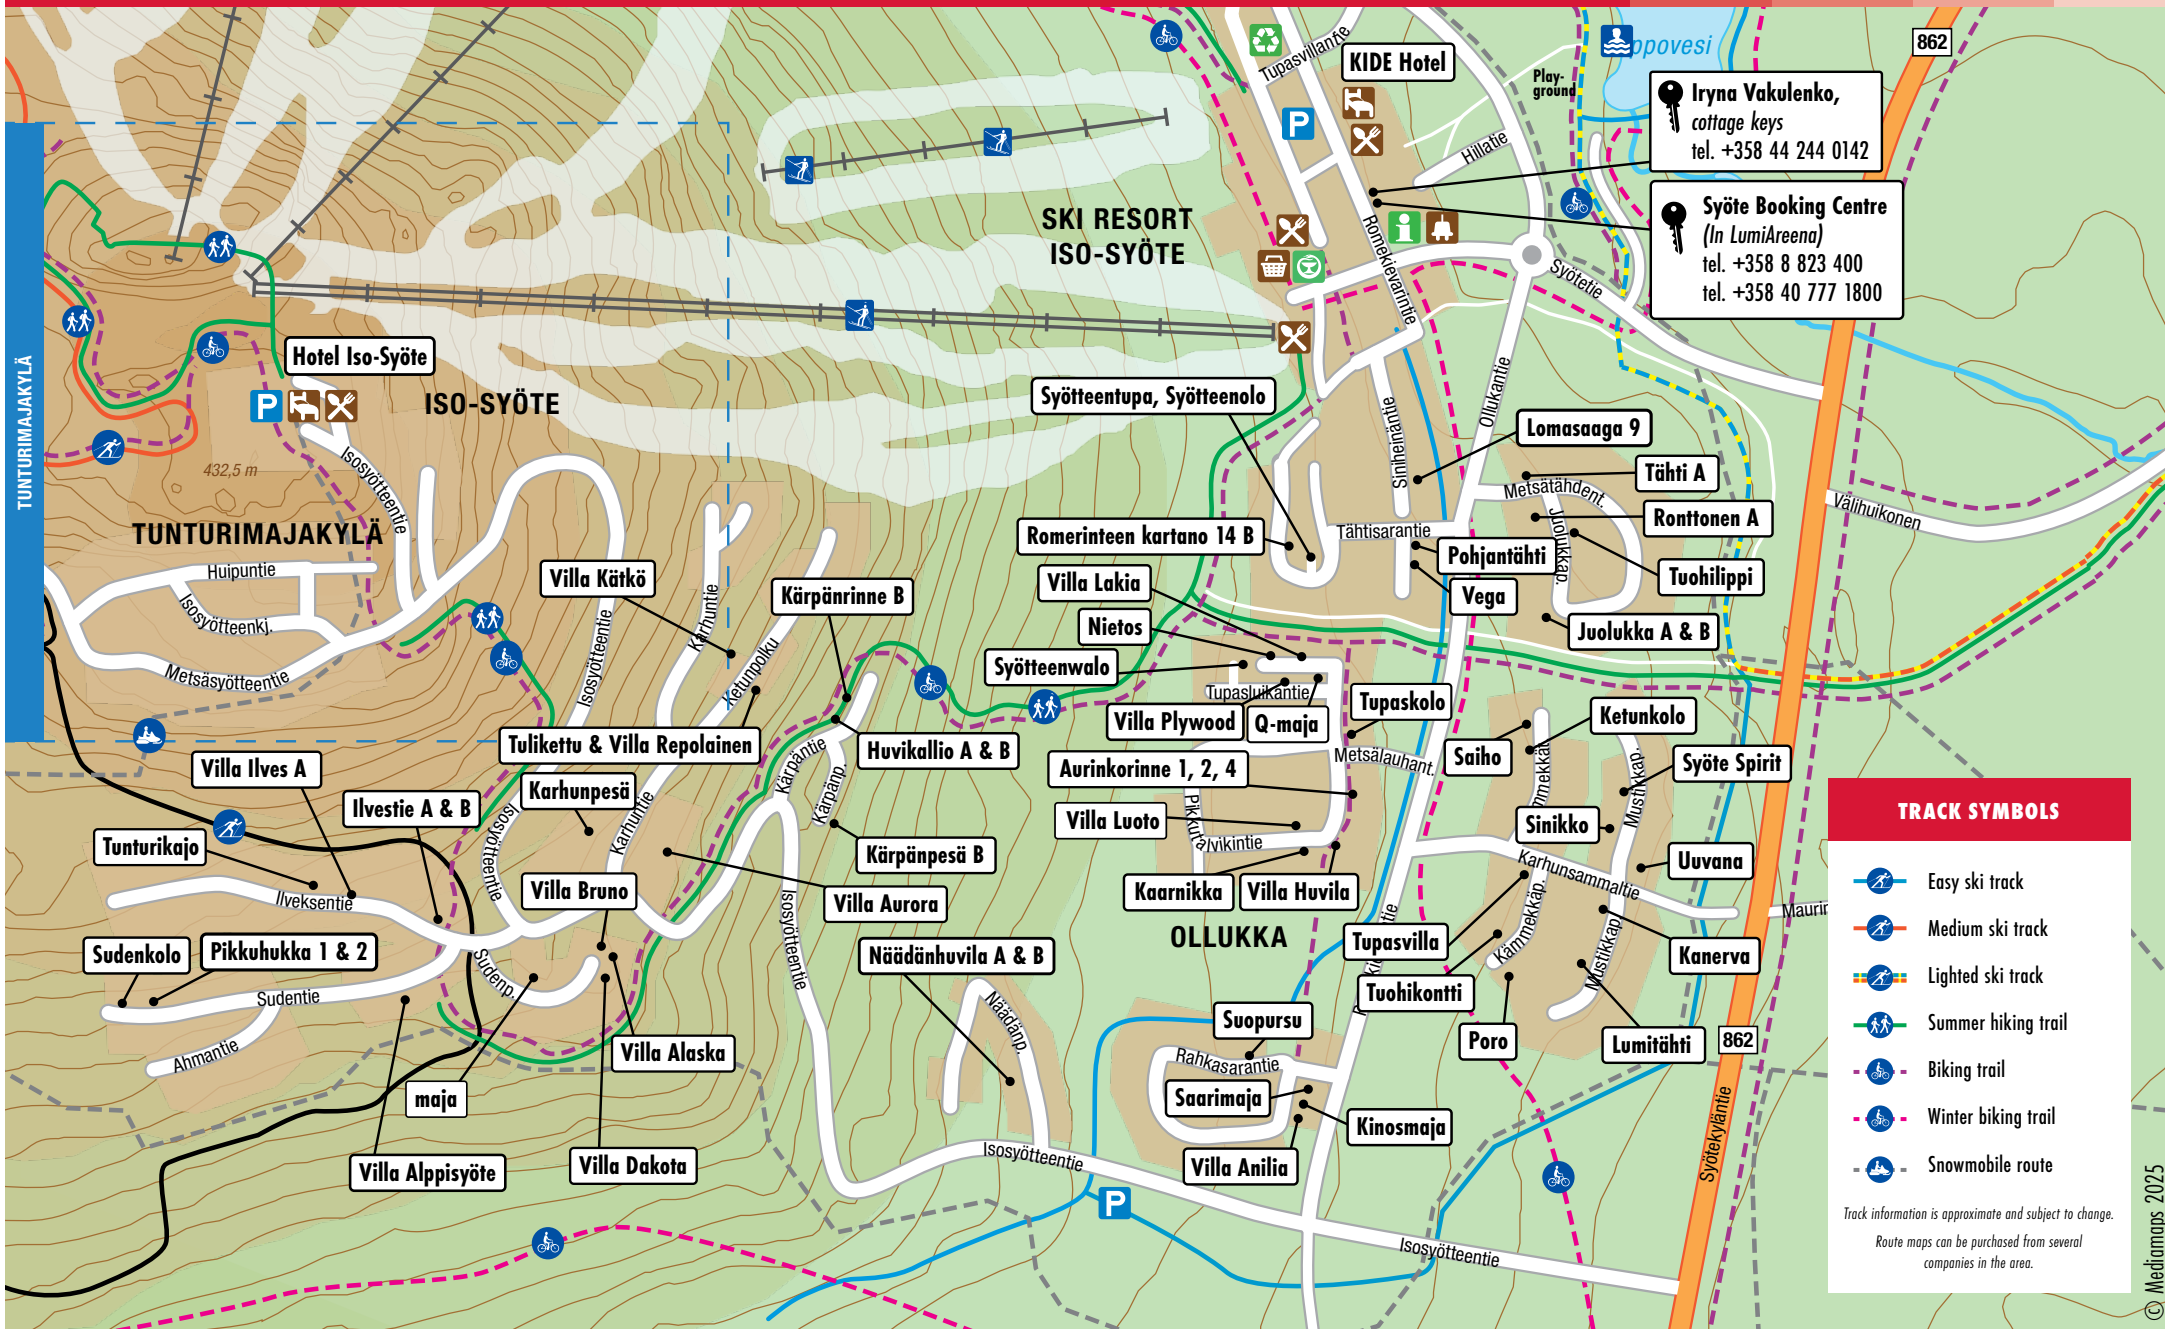

Cottage areas at Syöte

Ollukka, Tunturimajakylä, at the base of fell Iso-Syöte and in the middle of fell Iso-Syöte

Iryna Vakulenko,
cottage keys
tel. +358 44 244 0142

Syöte Booking Centre
(In LumiAreena)
tel. +358 8 823 400
tel. +358 40 777 1800

SKI RESORT ISO-SYÖTE

ISO-SYÖTE

TUNTURIMAJAKYLÄ

OLLUKKA

Hotels and Services: KIDE Hotel, Hotel Iso-Syöte, Syöteentupa, Syöteenolo, Romerinteen kartano 14 B, Villa Lakia, Nietos, Syöteenwalo, Villa Plywood, Q-maja, Villa Luoto, Kaarnikka, Villa Huvila, Tupasvilla, Tuohikontti, Poro, Kinosmaja, Villa Anilia, Saari-maja, Suopursu, Tupaskolo, Saiho, Sinikko, Uuvana, Kanerva, Lumitähti, Ketunkolo, Syöte Spirit, Vega, Pohjantähti, Tuohilampi, Juolukka A & B, Ronttonen A, Tähti A, Lomasaaga 9, Metsätähdent.

Other Locations: Villa Kärkö, Kärpärinne B, Kärpänpesä B, Villa Aurora, Näädänhuvi A & B, Villa Alppisyöte, Villa Dakota, Villa Alaska, Villa Bruno, Karhunpesä, Tulikettu & Villa Repolainen, Huvikallio A & B, Villa Ilves A, Ilvestie A & B, Tunturikajo, Sudenkolo, Pikkuhukka 1 & 2, maja, Villa Alppisyöte, Villa Dakota, Villa Alaska, Villa Bruno, Karhunpesä, Tulikettu & Villa Repolainen, Huvikallio A & B, Villa Luoto, Kaarnikka, Villa Huvila, Tupasvilla, Tuohikontti, Poro, Kinosmaja, Villa Anilia, Saari-maja, Suopursu, Tupaskolo, Saiho, Sinikko, Uuvana, Kanerva, Lumitähti, Ketunkolo, Syöte Spirit, Vega, Pohjantähti, Tuohilampi, Juolukka A & B, Ronttonen A, Tähti A, Lomasaaga 9, Metsätähdent.

Trails: Easy ski track, Medium ski track, Lighted ski track, Summer hiking trail, Biking trail, Winter biking trail, Snowmobile route.

Other Features: Tunturimajakylä, Iso-Syöte, Ollukka, Syöteentupa, Syöteenolo, Romerinteen kartano 14 B, Villa Lakia, Nietos, Syöteenwalo, Villa Plywood, Q-maja, Villa Luoto, Kaarnikka, Villa Huvila, Tupasvilla, Tuohikontti, Poro, Kinosmaja, Villa Anilia, Saari-maja, Suopursu, Tupaskolo, Saiho, Sinikko, Uuvana, Kanerva, Lumitähti, Ketunkolo, Syöte Spirit, Vega, Pohjantähti, Tuohilampi, Juolukka A & B, Ronttonen A, Tähti A, Lomasaaga 9, Metsätähdent.