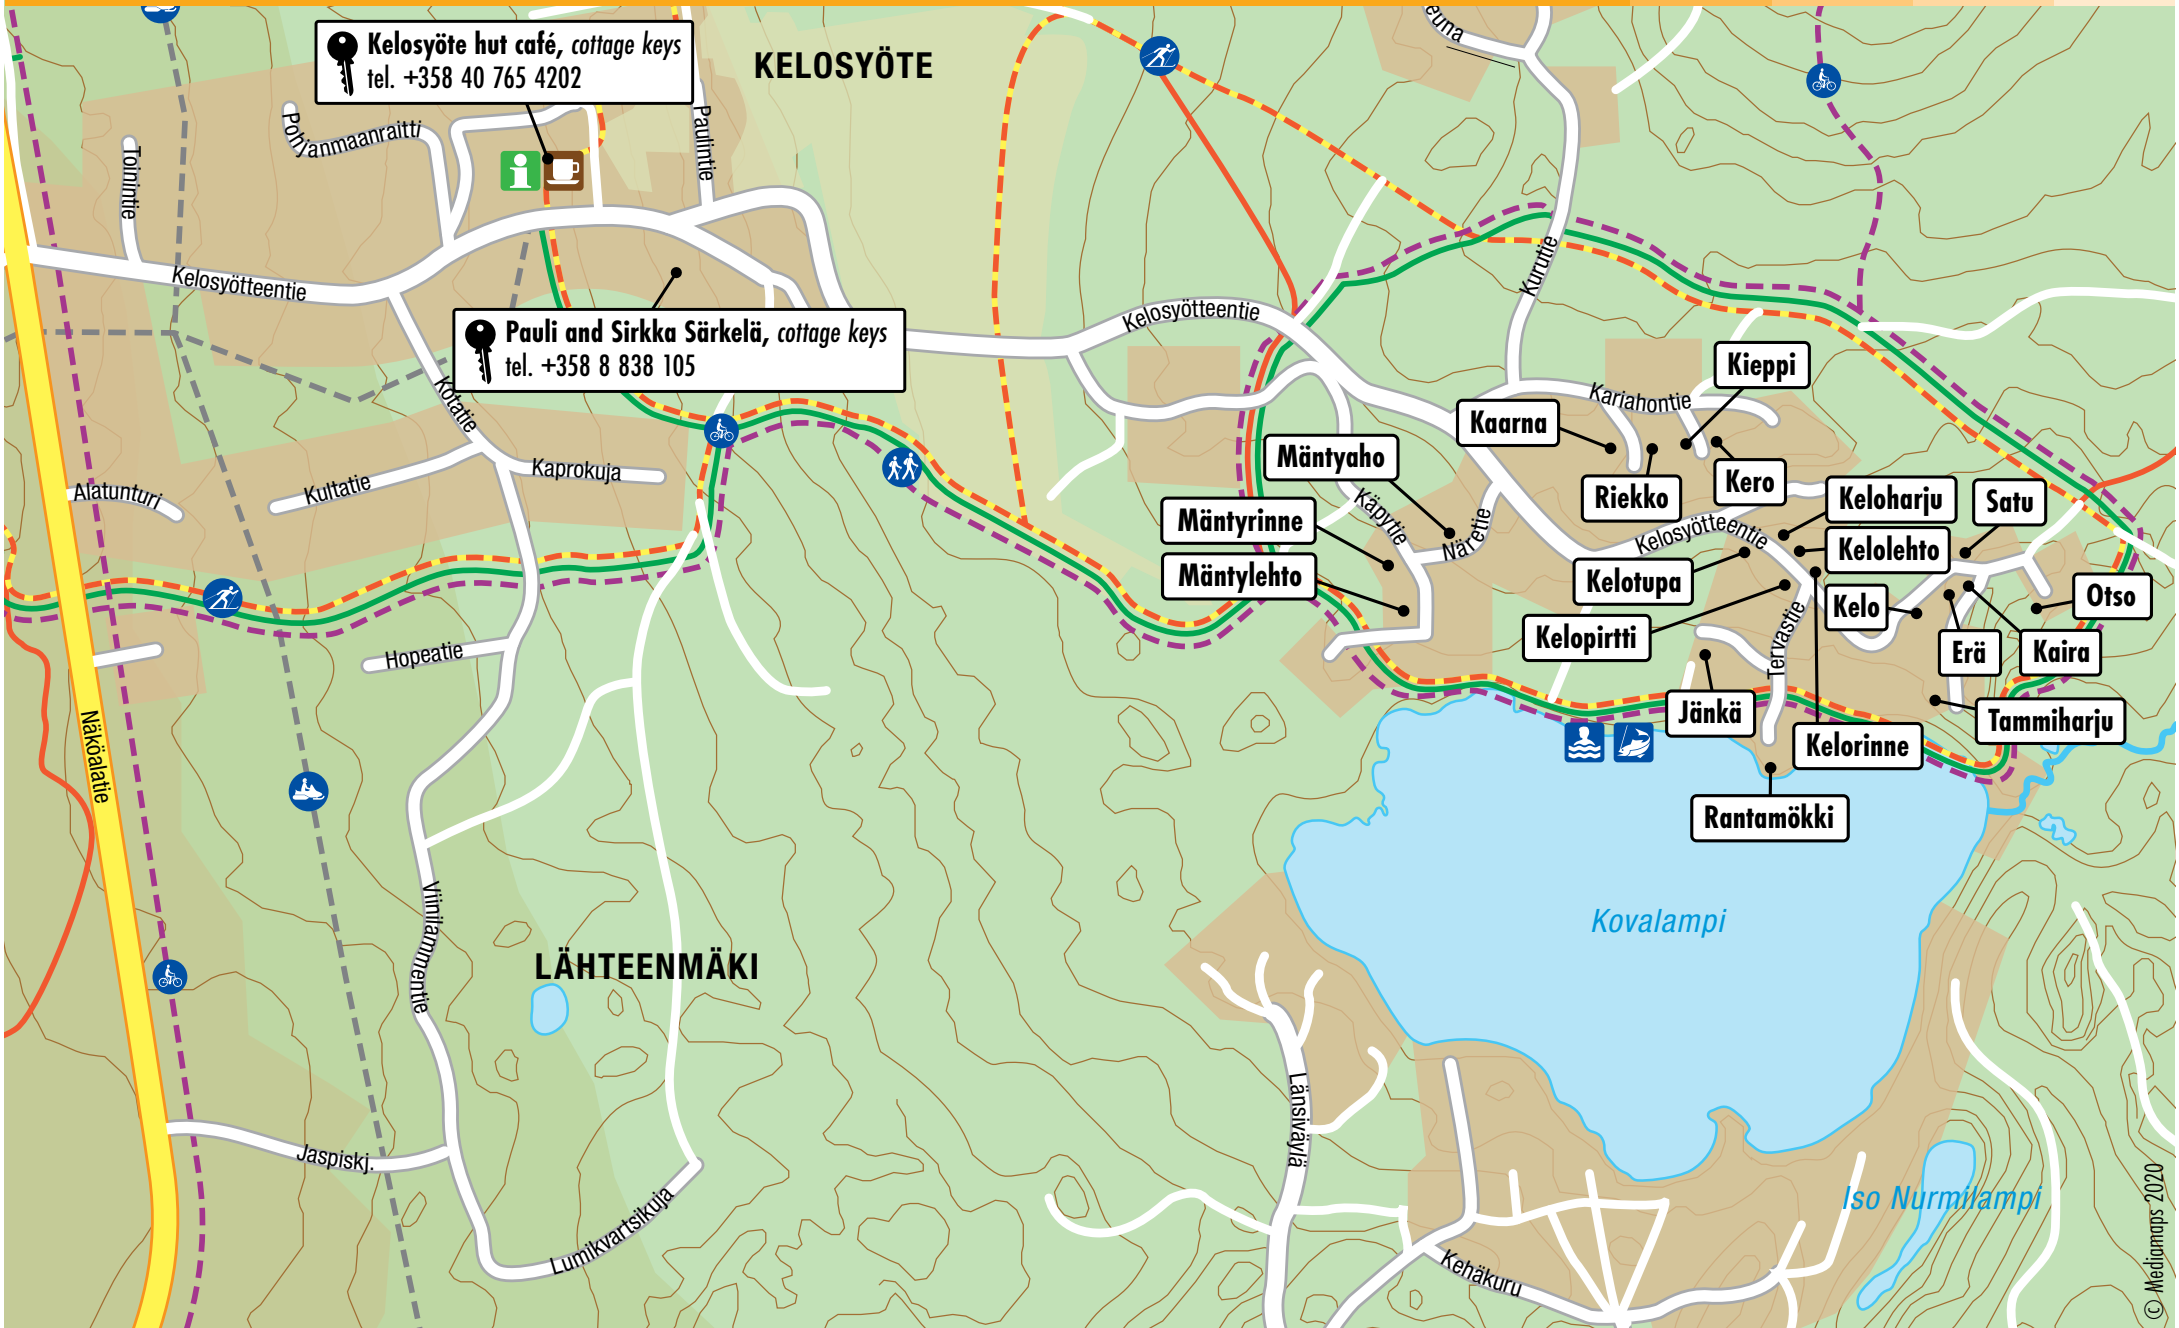

Cottage areas at Syöte

Kelosyöte

Kelosyöte hut café, cottage keys
tel. +358 40 765 4202

Pauli and Sirkka Särkelä, cottage keys
tel. +358 8 838 105

KELOSYÖTE

LÄHTEENMÄKI

Kovalampi

Iso Nurmilampi