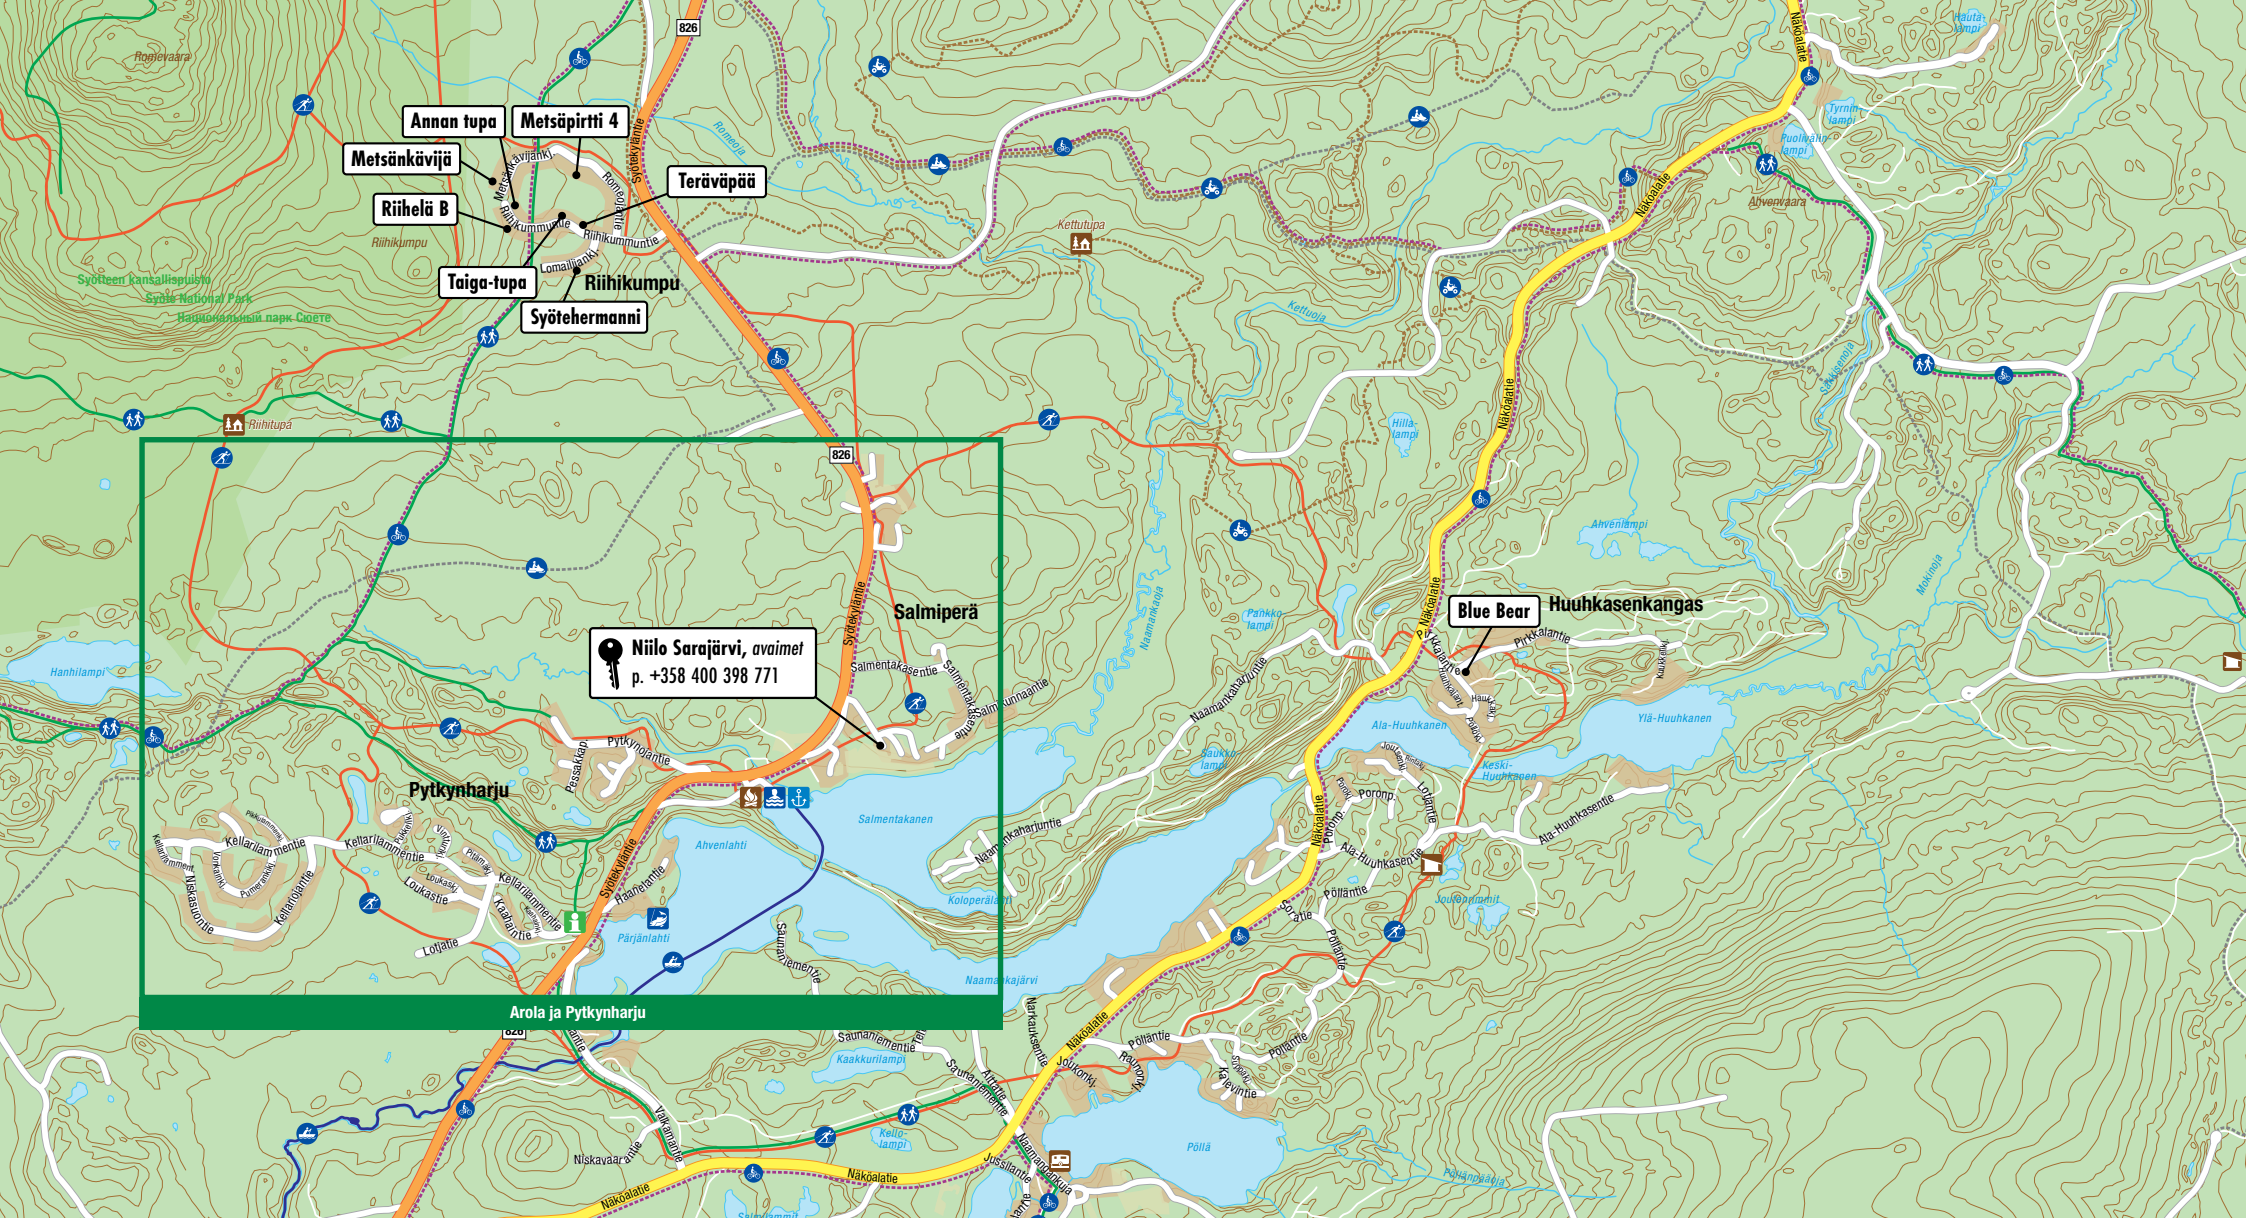

Syöteen keskusvaraamo
Romekievarintie 2, 93280 Syöte
p. 08 823 400
keskusvaraamo@syote.fi
www.syote.net

Syöte Booking Centre
Romekievarintie 2, 93280 Syöte
tel. +358 8 823 400
keskusvaraamo@syote.fi
www.syote.net

Центр бронирования Syöteen keskusvaraamo
Romekievarintie 2, 93280 Syöte
тел. +358 8 823 400
keskusvaraamo@syote.fi
www.syote.net